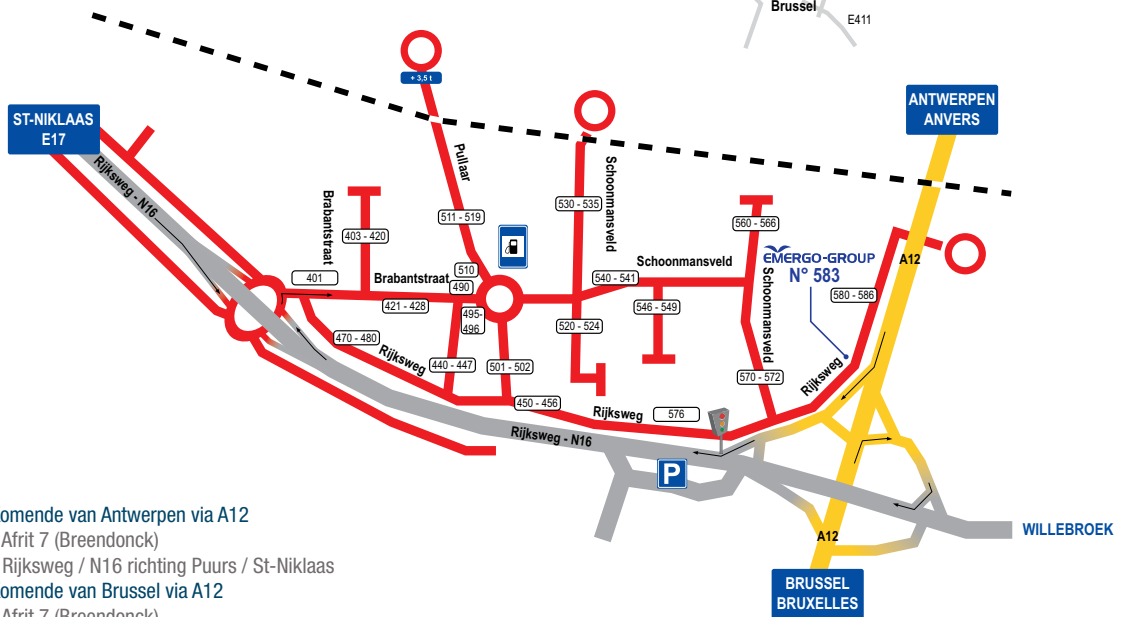

STANDAARDKLEUREN

Zwart: mat en hoogglans
 Grijs: mat en hoogglans
 Rood: mat en hoogglans
 Goud: mat en hoogglans
 Andere kleuren op aanvraag

- Komende van Antwerpen via A12**
 - Afrit 7 (Breendonck)
 - Rijksweg / N16 richting Puurs / St-Niklaas
- Komende van Brussel via A12**
 - Afrit 7 (Breendonck)
 - Rijksweg / N16 richting Puurs / St-Niklaas

- En venant d'Anvers par autoroute A12**
 - Sortie 7 (Breendonck)
 - Rijksweg / N16 direction Puurs / St-Niklaas

- En venant de Bruxelles par autoroute A12**
 - Sortie 7 (Breendonck)
 - Rijksweg / N16 direction Puurs / St-Niklaas