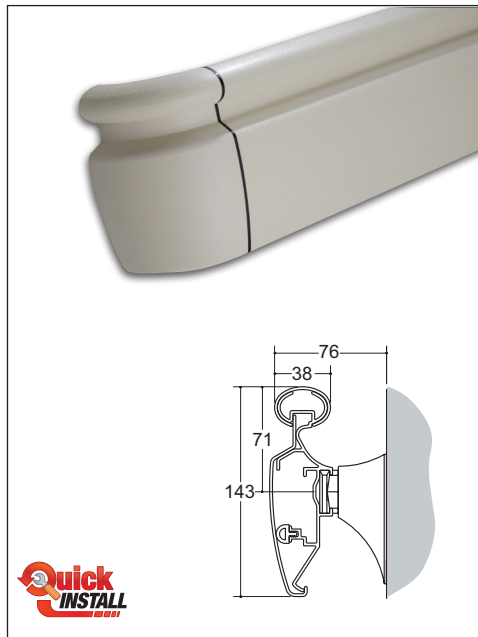

AQUA FORM 143

PV Vuur

Acrovyn®
Color

Duo Color
2x5 combinaties

AQUA FORM 143

Lengte 4 m

TOEBEHOREN :

- Steun in aluminium of Acrovyn®
- Eindstuk, uit- inwendig en univ. bochtstuk en eindstop
- Verbindingsstuk
- Montagekit tbv demonteerbaar deel
- Sleutel Quick Install