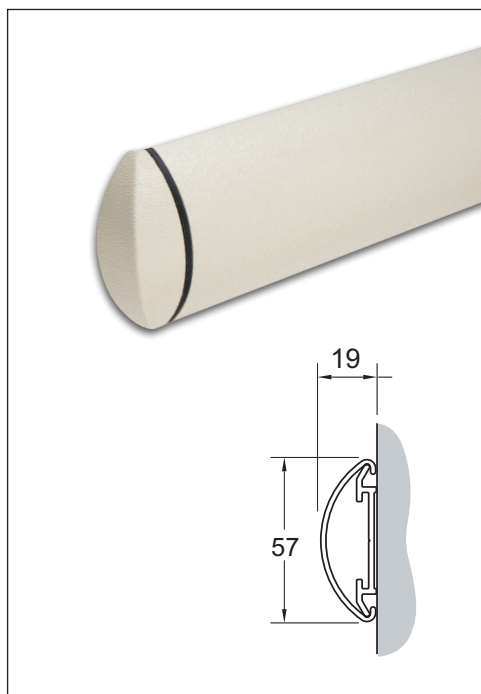

AQUA LIGN 57

PV Vuur

Acrovyn®
Color

AQUA LIGN 57

Lengte 4m.

Gemonteerd op een alu rail

TOEBEHOREN:

- Eindstuk, uitwendig eindstuk
- Verbindingsstuk