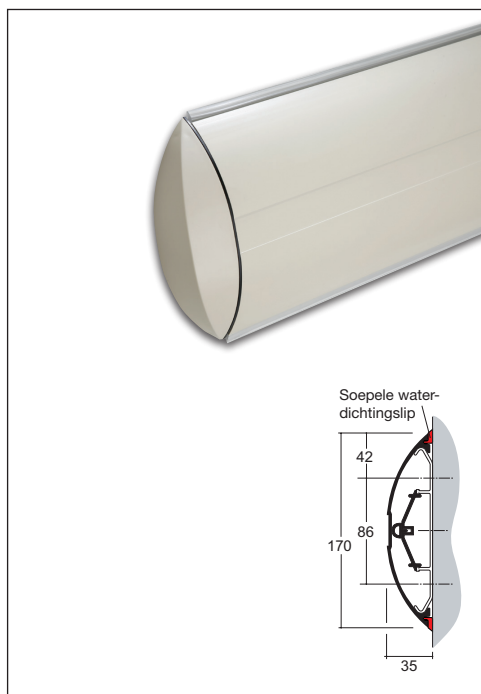

ARONDE 170

PV Vuur

Acrovyn®
Color

Duo Color
2x5 combinaties

ARONDE 170

Lengte 4 m.

Bestaat in 2 versies :

- ARONDE 170, bevestiging op steunen om de 60 cm met doorlopend schokabsorberend profiel
- ARONDE 170 E, economische versie om de 60cm gemonteerd op steunen

TOEBEHOREN :

- Eindstuk, uitwendig eindstuk
- Verbindingsstuk
- Decoratief inlegprofiel in 30 kleuren

AFWERKING

stootbanden om te schroeven

EMERGO.GROUP

INDUSTRIEZONE N°583
RIJKSWEG 91
2870 PUURS

T 03 860 19 70
F 03 886 23 00