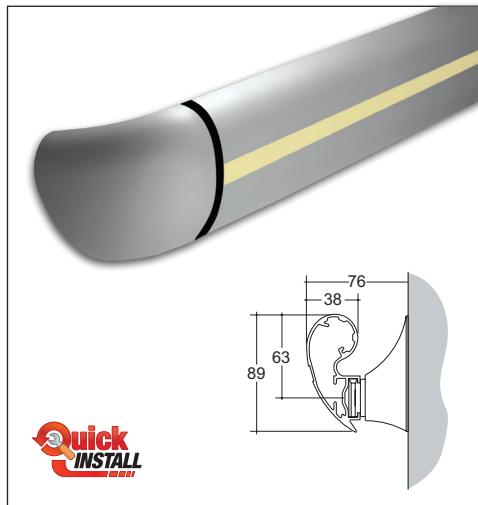

BIO FORM 89

Geanodiseerd
Alu

Duo Color
2x5 combinaties

BIO FORM 89

Lengte 4 m

TOEBEHOREN :

- Steun in aluminium of Acrovyn®
- Eindstuk, uit- inwendig en univ. bochtstuk en eindstop
- Verbindingsstuk
- Montagekit tbv demonteerbaar deel
- Quick Install sleutel
- Decoratief inlegprofiel in 30 kleuren