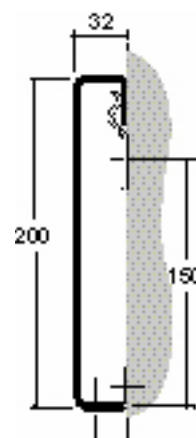

## BIO LIGN 100-150-200

### BIO LIGN 100 - 150 - 200

Geleverd in een «kant en klaar» versie met max. lengte van 3m.

- Dikte 12/10e
- Inox (304L) geborsteld.
- Dichtgelaste uiteinden

**BIO LIGN 100**

**BIO LIGN 150**

**BIO LIGN 200**