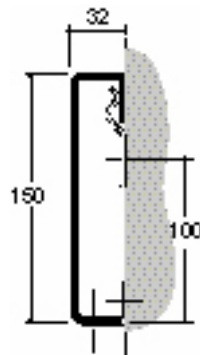

## BIO LIGN 100-150-200

### BIO LIGN 100 - 150 - 200

Geleverd in een «kant en klaar» versie met max. lengte van 3m.

- Dikte 12/10e
- Inox (304L) geborsteld.
- Dichtgelaste uiteinden

**BIO LIGN 100**

**BIO LIGN 150**

**BIO LIGN 200**