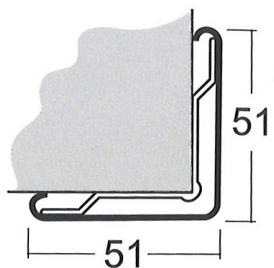

CLASSIC ARETA 51

CLASSIC ARETA 51

Lengte: 3m

TOEBEHOREN:

- eindstuk

Profilé de longueur: 3m

ACCESSOIRES:

- embout de finition